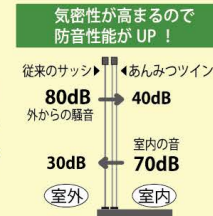

電動カート
遊歩スマイルα

418,000円 ※非課税

その他、健康機器の販売も
ございます!
ぜひご覧ください。

あんみつガラス

アルゴンガス入り高断熱ペアガラス

あんみつガラス

安住・安全・安心
安心の10年保証

「安」が3つで「あんみつ」

WEBで検索!

あんみつガラス 検索

JA全農取扱業者
株式会社 あげぼの通商

あんみつガラス

ガラスだけを簡単交換!

一枚ガラスを断熱性能の高いエコガラスへ。
寒さ・暑さ・結露を軽減します。
また、サブロックが付いて防犯にも。

断熱性能は一枚ガラスの約4倍!!

※日本板硝子株式会社

あんみつツイン

室内側にサッシをプラス!

内窓にもエコガラス。寒さ暑さはもちろん、結露も防げるので、より快適に!

あんみつツインは枠が違う!

室外側は、耐久性があるアルミ。
室内側は、熱を伝えにくい樹脂。

外からの騒音をカットして静かなお部屋に。
また外に漏らしたくない楽器の音やペットの鳴き声などにも効果的!

倉庫・ガレージ

充実の工事体制で、事務所・店舗にも選ばれています!