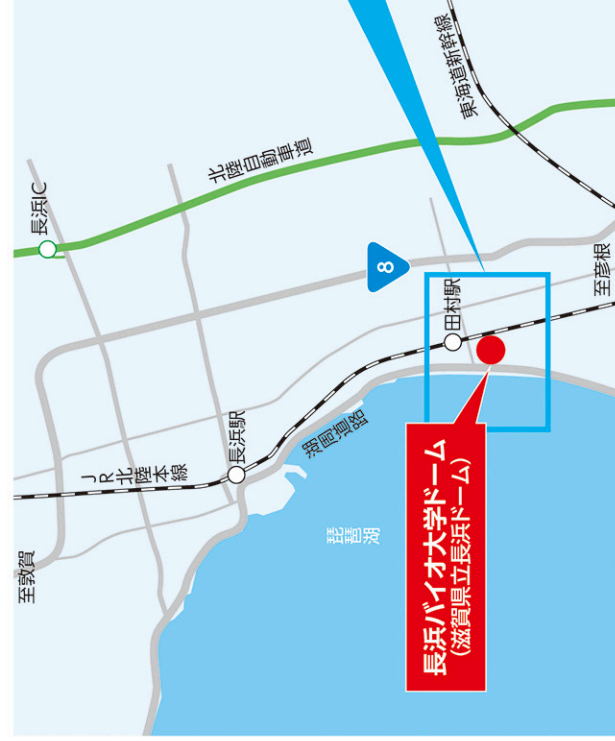

アクセス、駐車場について

臨時駐車場ののご案内

当日は、長浜バイオドーム駐車場が大変混雑いたします。
右記臨時駐車場もご利用ください。
ご不便をおかけしますがよろしくお願いします。