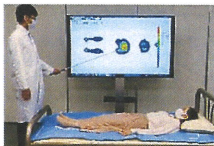

掛け軸、絵画の展示販売品を一部裏面でもご紹介しております。合わせてご覧ください。

西国掛軸表装イメージ▶

寝姿勢圧測定会

無料

ご自身の寝姿勢圧タイプを知って、より快適な睡眠を。

寝姿勢圧測定

「寝姿勢圧測定」とは、寝ている時の姿勢において、体のどの部分に圧力(重さ)がかかっているかを測定することです。東洋羽毛の快眠生活アドバイザーがお客様の寝姿勢圧を測定し、快適な睡眠をご提案いたします!!

測定約60秒!