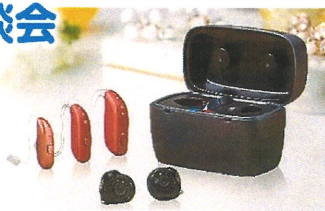

70th コンフォートピュディー

コンフォートピュディー(82N) シングルサイズ
20,000円(税込)

18,000円(税込)

70th 掛ふとんシリーズ

ニージェ(06F シリーズ)
ゴア掛ふとん 261,000円(税込)

180,000円(税込)

健康機器

聞こえのお悩みございませんか?
聞こえの相談会

- お悩みのご相談
- 聞こえのチェック
- 最新補聴器のお試し
- ご購入をご検討される方には聴力に合わせた補聴器をご提案
- 現在お使いの補聴器の点検・修理・相談

補聴器
充電式補聴器(片耳)
213,000円~ ※非課税

JA で試乗できます!
この機会に是非
お試しください。

**電動カート
試乗会**

運転免許不要
30km/h
タイヤサイズ
前輪 26 cm
後輪 30 cm
サス
ベンション
ノーパンク
タイヤ

電動カート
遊歩スマイルα
418,000円 ※非課税

シャワー
ヘッド
マッサージ
チェア
その他、健康機器の販売も
ございます!
ぜひご覧ください。

※写真、イラストは一部イメージです。

お問い合わせ

JALレーク伊吹
購買課 TEL.63-2102

JA北びわこ
購買課 TEL.78-2413