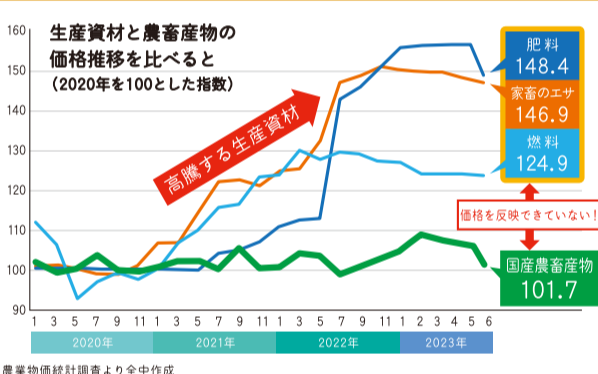

北びわこ 10

The Public Information of KITABIWAKO

2023
OCTOBER
vol.318

北びわこ農業協同組合

編集・発行
〒529-0341 滋賀県長浜市湖北町速水2721番地
北びわこ農業協同組合 企画管理課 TEL.0749-78-2403
URL <https://www.jakitabiwako.jp/>
E-mail soumu@kitabiwako.jas.or.jp
印刷 谷口印刷株式会社
右の二次元コードからホームページをご覧ください

10・11月は国消国産月間

実りの秋! 「国産」を食べてみませんか?

「国産」を食べると、いいこと、いっぱい。 あなたは、いくつ思い浮かびますか?

「国産」の農畜産物は、「おいしい」「安全・安心」「新鮮」はもちろんですが、「国産」を食べることで、「家族に」「日本に」「世界に」「農業に」たくさんいいことがあります。日本の農業を応援し、未来の子どもたちに「食」をつなぐために、「国産」をもっと食べて、もっといいこと、広げていきませんか。

国消国産

国民が必要として消費する食材は

できるだけその国で生産する

みんなが「国産」を選ぶ理由はこちら。
あなたは、いかがですか?

消費者は、様々な理由で国産品を選んでいきます。

家族に、いいこと

- おいしくて新鮮で安全・安心な食事を実現
- 未来の子どもたちに「食」をつなぐ

日本に、いいこと

- 食料自給率アップ
- 田んぼのダム機能などで防災
- 和食文化や伝統芸能を継承

「国産」を食べると、いいこと、いっぱい。

世界に、いいこと

- 輸入によるCO2排出が減る
- SDGsに貢献
- 途上国の食料を奪わない

農業に、いいこと

- 日本の生産者を食べて応援
- 地域の活性化に貢献
- 多様な生き物を育てる

農業に必要な資材の価格が上がっているのに「国産」農畜産物の価格は、あまり変わっていない!?

いいことがいっぱいの「国産」ですが、農業の現場では、肥料、家畜のエサ、燃料や流通コストが上り続けています。一方、それらの増えた分が、国産農畜産物の価格に適正に反映できていません。このままだと、日本で農業を続けていくことができなくなってしまうかもしれません。今、私たちにできることは、「国産」を食べて応援することではないでしょうか。

住んでいる場所の近くで生産されたものを食べる場合

海外で生産されたものを食べる場合

「国産」を食べて応援キャンペーン実施中

食べて応援 その1

JA直売所に3回来店してスタンプをGet!

47都道府県とっておきの農畜産物・加工品が合計14,100名様に当たります!

期間 2023年10月1日~11月30日

<https://www.asahi.com/ads/nogizaka46ja/kokuyokokusancncp23/>

食べて応援 その2

おいしい秋を、お得に。

今がチャンス! お客様の送料負担なし

送料をJAグループが負担します!

JA全農の産地直送通販サイト JAタウン

期間 2023年10月1日~11月末日

<https://www.ja-town.com/shop/ekokusho/>

耕そう、大地と地域の未来。

農産物直売所 **ゆめまる館だより**

令和5年産 **新米** 特別栽培米 **コシヒカリプレミアム米** 好評販売中!!

1袋 30kg 9,450円 1kgから量り売り販売もしています

10月下旬頃より **農家直送** “和歌山みかん”“青森りんご”の販売が始まります!!

和歌山みかん 青森りんご

地元産秋野菜 たくさん出荷される季節になりました!!

手作りの弁当・お惣菜販売しています!

★10月のあなたの運勢★

- 住所/高月町高月1340-1
- 営業時間/9:30~16:00
- 定休日/毎週木曜日
- 電話番号/0749-85-6033