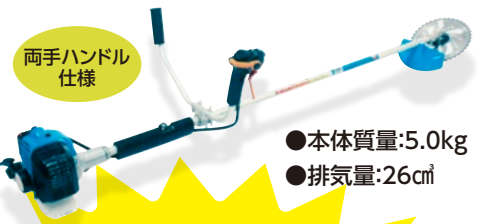

フリーナイフ仕様

- 本体質量:49.5kg
- 刈り幅:500mm
- 排気量:79.4cm³

⊗283,800円(税込)を

特別価格

MARUYAMA

背負動噴 JAS11

- 本体質量:5.6kg
- 薬剤タンク容量:10L
- 排気量:19.8cm³

⊗50,600円(税込)を

特別価格

KIORITZ

刈払機 SRE2430UT

- 本体質量:4.3kg
- 排気量:22.8cm³

両手ハンドル仕様

⊗69,300円(税込)を

特別価格

MARUYAMA

刈払機 MB279SU

両手ハンドル仕様

- 本体質量:5.0kg
- 排気量:26cm³

⊗79,200円(税込)を

特別価格

購入の際の注意
 特別価格については、**展示会当日のご成約**に限らせていただきます。
 ※商品の在庫に限りがあります。ご了承ください。※目玉商品は当日変更となる場合があります。

展示会各コーナーのご案内

スタッフ一同、皆様のご来場を心よりお待ちしております。